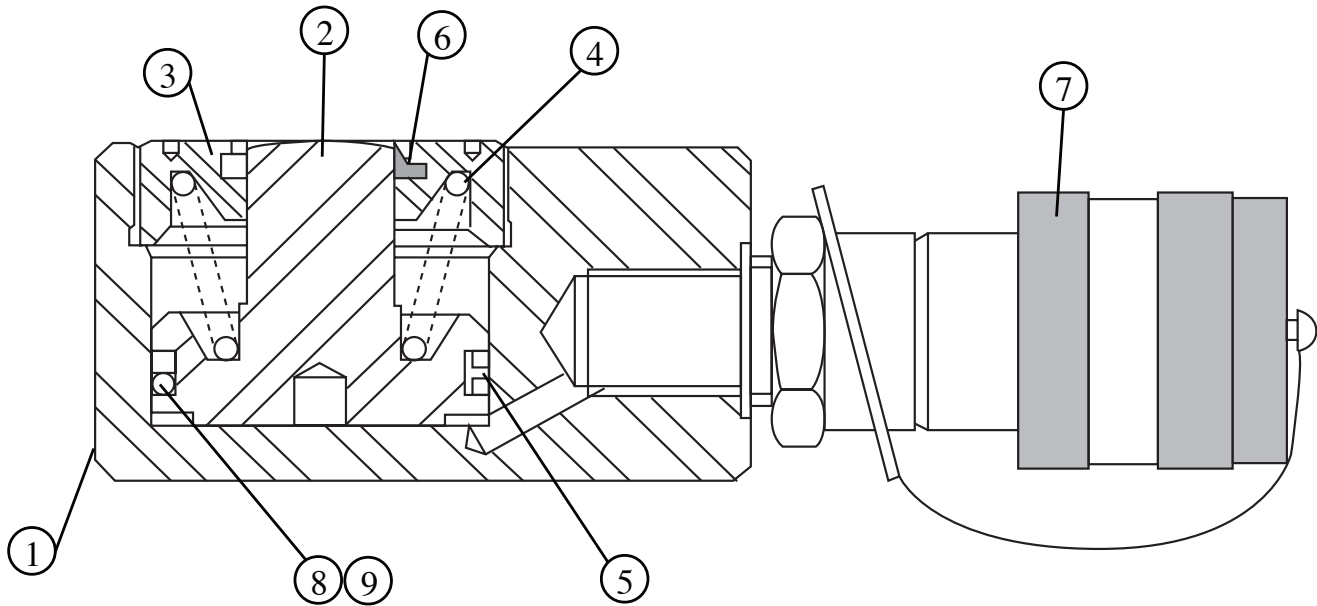

www.tksimplex.com

Technical Repair Parts Sheet 10 - 150 Ton Capacity RFS Series Spring Return Flat Jacks

Part Sheet Number	Revision Number	Date Code Range	Document Date
54143	B	xxxx	0615

ITEM#	DESCRIPTION	PART NUMBER							QTY.
		RFS10	RFS20	RFS30	RFS50	RFS75	RFS100	RFS150	
1	HOUSING	N/A	N/A	N/A	N/A	N/A	N/A	N/A	1
2	PISTON	89823	89832	89812	89834	89842	89836	89838	1
3	RETAINING NUT	89816	89824	89825	89826	89841	89827	89828	1
4	SPRING	89817	89818	89819	89820	89830	89821	89822	1
5	T-SEAL*	*	*	*	*	*	*	*	1
6	WIPER*	*	*	*	*	*	*	*	1
7	RAM HALF COUPLER	C211	C211	C211	C211	C211	C211	C211	1
8	O-RING*	*	*	*	*	*	*	*	1
9	B.U. RING*	*	*	*	*	*	*	*	1
N/S	WARNING DECAL	87753	87753	87753	80827	80827	80827	80827	1
N/S	SIMPLEX DECAL	88187	88187	88187	88187	88187	88187	88186	1
	PACKING KIT *	54306	54307	54308	54309	54310	54304	54312	1