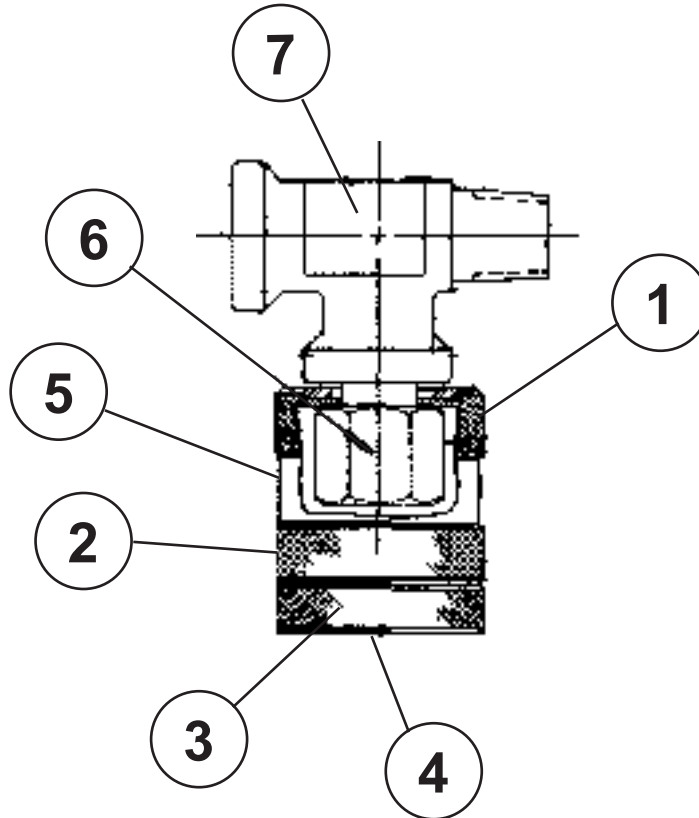

V3 RELIEF VALVE REPAIR PART SHEET

ITEM # 18070
REV. A
05/04

ITEM	PART NO.	DESCRIPTION	QTY
1	88824	WASHER	1.00
2	88823	SLEEVE	1.00
3	88822	DUST PLUG	1.00
4	88825	DECAL-EXT. REL. VLV. SLEEVE	1.00
5	88826	DECAL-EXT. REL. VLV. DUST CAP	1.00
6	84027	RELIEF VALVE ASSEMBLY	1.00
7	84047	STREET TEE	1.00